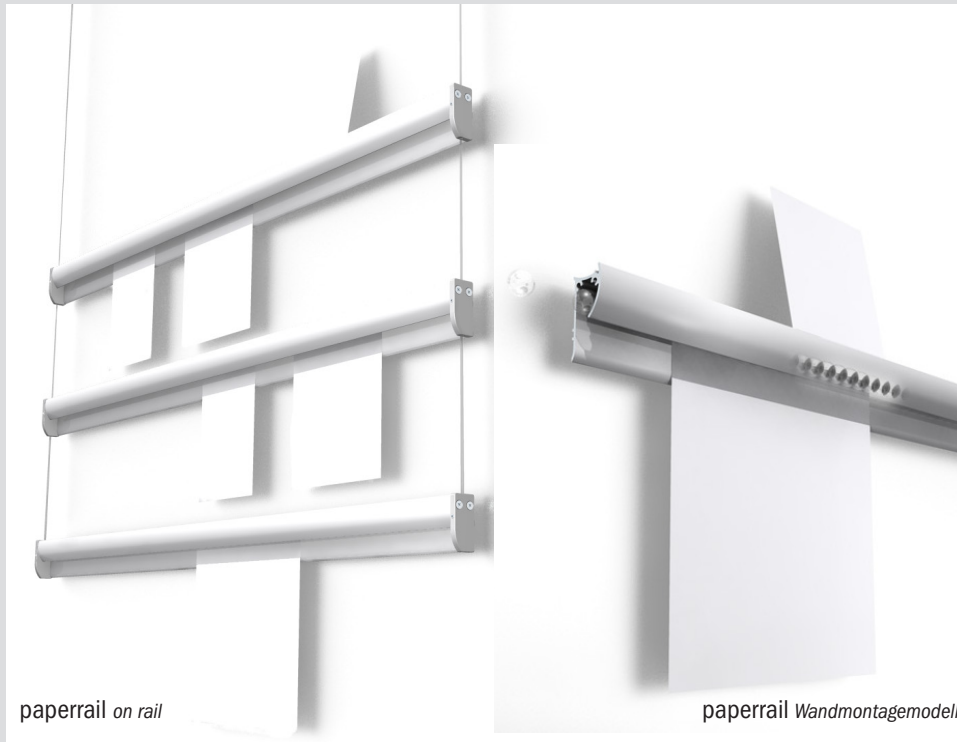

STAS paperrail on rail

Hängesystem für Bilder

paperrail on rail

paperrail Wandmontagemodell

Produktinformation **STAS** paperrail on rail

Plakate, Zeichnungen, Memos und Fotos einfach in die Schiene stecken – sie halten durch Schwerkraft und die Glaskugeln in der Schiene. In Büros, Werkstätten, Großküchen, Schulen, Kindergärten oder zu Hause.

Verwendung

STAS cobra Kordeln und cobra Stangen, die in verschiedenen Längen erhältlich sind, können Sie ganz einfach das paper rail in rail-system an Ihrem Aufhängesystem anbringen. STAS paperrail on rail-system ist auch als ein Wandmontagemodell, genannt STAS paperrail.

Befestigung am Aufhängesystem

Befestigung an der Wand

Merkmale

Material	Aluminiumschiene
Farbe	Weiß oder Aluminium
Maße	50, 100 oder 200 x 21 mm

STAS Qualität und Innovation

STAS picture hanging systems ist einer der innovativsten Hersteller von Aufhängesystemen in höchster Qualität. Für STAS Bildaufhängesysteme werden nur die besten Materialien verwendet und alle Bestandteile unter unserer Regie verarbeitet. Für viele Produkte wurden Patente erteilt, und einige Produkte wurden sogar mit Preisen ausgezeichnet. Der STAS smartspring erhielt während des Inventors Congress in Genf die Goldmedaille und der STAS cobra Haken wurde mit dem renommierten Good Industrial Design Award ausgezeichnet. Die STAS multirail und STAS minirail wurden in 2009 geehrt mit die Good Industrial Design Award.

max. 4 kg	max. 15 kg	max. 20 kg
STAS smartspring auf STAS cobra + Perlonschnur	STAS zipper auf STAS cobra + Perlonschnur	STAS zipper auf STAS cobra + Stahlseil