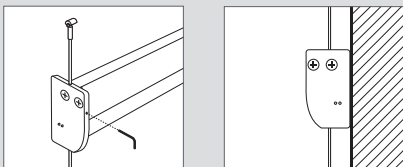

STAS paperrail on rail

Hängesystem für Bilder

paperrail on rail

paperrail Wandmontagemodell

Produktinformation **STAS** paperrail on rail

Plakate, Zeichnungen, Memos und Fotos einfach in die Schiene stecken – sie halten durch Schwerkraft und die Glaskugeln in der Schiene. In Büros, Werkstätten, Großküchen, Schulen, Kindergärten oder zu Hause.

Verwendung

STAS cobra Kordeln und cobra Stangen, die in verschiedenen Längen erhältlich sind, können Sie ganz einfach das paper rail in rail-system an Ihrem Aufhängesystem anbringen. STAS paperrail on rail-system ist auch als ein Wandmontagemodell, genannt STAS paperrail.

Befestigung am Aufhängesystem

Befestigung an der Wand

Merkmale

Material	Aluminiumschiene
Farbe	Weiß oder Aluminium
Maße	50, 100 oder 200 x 21 mm

STAS Qualität und Innovation

STAS picture hanging systems ist einer der innovativsten Hersteller von Aufhängesystemen in höchster Qualität. Für STAS Bildaufhängesysteme werden nur die besten Materialien verwendet und alle Bestandteile unter unserer Regie verarbeitet. Für viele Produkte wurden Patente erteilt, und einige Produkte wurden sogar mit Preisen ausgezeichnet. Der STAS smartspring erhielt während des Inventors Congress in Genf die Goldmedaille und der STAS cobra Haken wurde mit dem renommierten Good Industrial Design Award ausgezeichnet. Die STAS multirail und STAS minirail wurden in 2009 geehrt mit die Good Industrial Design Award.

max. 4 kg	max. 15 kg	max. 20 kg
STAS smartspring auf STAS cobra + Perlonschnur	STAS zipper auf STAS cobra + Perlonschnur	STAS zipper auf STAS cobra + Stahlseil