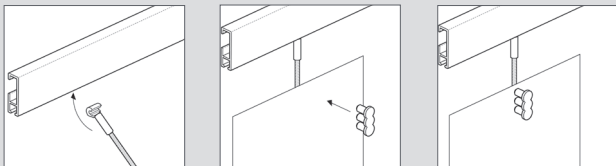

## Produktinformation STAS magnet sets

Im Handumdrehen eine Postkarte oder ein Foto aufhängen.

Das STAS-Magnetset ist ein vielseitiges und praktisches Aufhängesystem um Papiere, Memos, Fotos, Karten usw. aufzuhängen. Hiermit schaffen Sie immer wieder aufs Neue Ihre persönliche Atmosphäre in Ihrer Küche, im Wohnzimmer oder im Büro.

## Verwendung

Das STAS-Magnetset ist dank eines starken dreibeinigen Neodym-Magneten in Kombination mit dem STAS Stahlseil durch seine Einfachheit anderen Lösungen weit überlegen. Das STAS-Magnetset kann an jedem STAS-Aufhängesystem angebracht werden.

## Befestigung