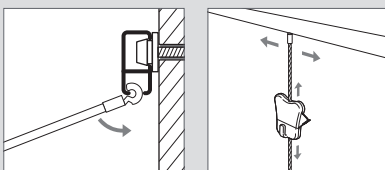

Befestigung