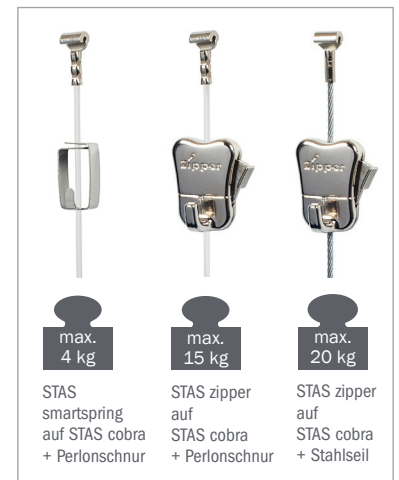

STAS Haken und Seile

Hängesystem für Bilder

Produktinformation **STAS** Haken und Seile

Hängen Sie Ihre Wanddekorationen sicher, elegant und flexibel auf an die STAS Aufhängesysteme. Mit dem STAS Haken können Sie Ihre Bilder, Rahmen und andere Wanddekorationen perfekt aufhängen. Der zipper und smartspring sind sehr einfach einstellbar so dass Sie Ihre Dekorationen in einem Handumdrehen in der richtigen Höhe aufhängen. Mit dem patentierten cobra wird die Perlonschnur, das Stahlseil oder Stange, nicht von der Seite her, sondern einfach an jeder beliebige Stelle in die Schiene eingehängt.

Verwendung

Die Perlonschnur ist praktisch unsichtbar und in Kombination mit dem smartspring bis zu 4 kg zu belasten und der zipper bis zu 15 kg pro Seil. Das Stahlseil, auch erhältlich in Weiß oder Schwarz, eignet sich zum Aufhängen schwerer Wanddekorationen mit dem zipper bis zu 20 Kilogramm pro Kabel. Der STAS Stab mit cobra kann mit dem Federhaken verbunden werden und ist bis zu 15 kg belastbar.

STAS zipper pro

picture hanging systems

STAS Haken

HA30530

STAS Zipper Pro

Produktbeschreibung **STAS Zipper Pro**

Der patentierte STAS Zipper Pro ist mit einer diebstahlverzögernden Spange ausgestattet. Hiermit können Gemälde und Kunstwerke nicht mehr mit einem Handgriff von der Wand entfernt werden. Die Spange verhindert zudem Herunterfallen durch Anstoßen oder Erschütterung.