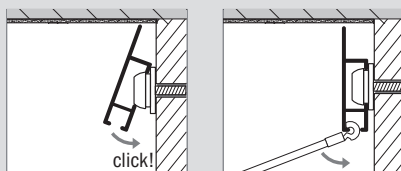

STAS cliprail[®]max

Hängesystem für Bilder

Produktinformation **STAS cliprail max**

Die STAS cliprail max ist ein Aufhängesystem für Perfektionisten. Die Oberkante dieser Schiene ermöglicht eine deckennahe Montage, so dass sie eine Einheit bildet mit Decke und Wand.

Verwendung

Die STAS cliprail max schafft eine sanfte Verbindung zu Ihrer Zimmerdecke. Die Schiene, erhältlich in den Farben Weiß oder Aluminium, ist mit dem STAS Schienenclip einfach zu installieren und bei geraden Decken besonders wirkungsvoll.

Befestigung

Merkmale

Material	aluminium rail
Farbe	in Inox und den Farben Weiß oder Aluminium
Maße	8,2 x 32 mm
Tragfähigkeit	max 25 kg/m

STAS Qualität und Innovation

STAS picture hanging systems ist einer der innovativsten Hersteller von Aufhängesystemen in höchster Qualität. Für STAS Bildaufhängesysteme werden nur die besten Materialien verwendet und alle Bestandteile unter unserer Regie verarbeitet. Für viele Produkte wurden Patente erteilt, und einige Produkte wurden sogar mit Preisen ausgezeichnet. Der STAS smartspring erhielt während des Inventors Congress in Genf die Goldmedaille und der STAS cobra Haken wurde mit dem renommierten Good Industrial Design Award ausgezeichnet. Die STAS multirail und STAS minirail wurden in 2009 geehrt mit die Good Industrial Design Award.