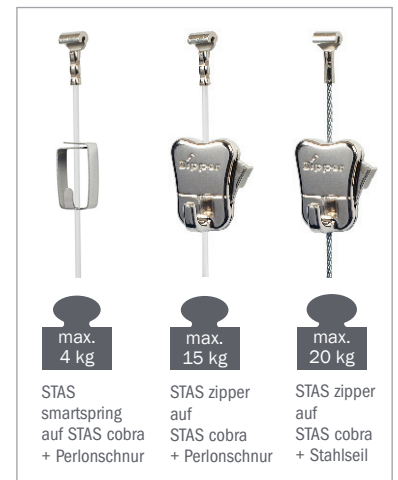

STAS decor-rail

Hängesystem für Bilder

Produktinformation **STAS** decor-rail

STAS decor-rail ist ein basisches Bild-Aufhängesystem zur direkten Schraubbefestigung an der Wand. Die decor-rail lässt sich perfekt im gewünschten Raum integrieren. Kleben sie Ihre gewünschte Schaumstoffzierleiste an die Schiene, oder kleben Sie die Schiene in einiger Entfernung unter der Decke für ein perfektes Resultat. Mit dem patentierten cobra wird die Perlonschnur, das Stahlseil oder Stange, nicht von der Seite her, sondern einfach an jeder beliebige Stelle in die Schiene eingehängt.

Verwendung

Die STAS decor-rail eignet sich perfekt für verschiene Arten von Wohnungen, ist aber besonders chic in klassischen Wohnungen. Die Schiene wird einfach an die Wand montiert und danach wird die Schaumstoffzierleiste mit Montagekleber an die Schiene befestigt.

Befestigung

Merkmale

Material	Aluminiumschiene
Farbe	Weiß
Maße	9 x 19 mm
Tragfähigkeit	max 25 kg/m

Weitere Informationen auf unserer Website: www.stas-systeme.at

STAS Qualität und Innovation

STAS picture hanging systems ist einer der innovativsten Hersteller von Aufhängesystemen in höchster Qualität. Für STAS Bildaufhängesysteme werden nur die besten Materialien verwendet und alle Bestandteile unter unserer Regie verarbeitet. Für viele Produkte wurden Patente erteilt, und einige Produkte wurden sogar mit Preisen ausgezeichnet. Der STAS smartspring erhielt während des Inventors Congress in Genf die Goldmedaille und der STAS cobra Haken wurde mit dem renommierten Good Industrial Design Award ausgezeichnet. Die STAS multirail und STAS minirail wurden in 2009 geehrt mit die Good Industrial Design Award.