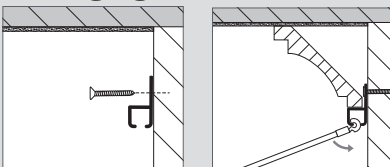

STAS decor-rail

Hängesystem für Bilder

Produktinformation **STAS** decor-rail

STAS decor-rail ist ein basisches Bild-Aufhängesystem zur direkten Schraubbefestigung an der Wand. Die decor-rail lässt sich perfekt im gewünschten Raum integrieren. Kleben sie Ihre gewünschte Schaumstoffzierleiste an die Schiene, oder kleben Sie die Schiene in einiger Entfernung unter der Decke für ein perfektes Resultat. Mit dem patentierten cobra wird die Perlonschnur, das Stahlseil oder Stange, nicht von der Seite her, sondern einfach an jeder beliebige Stelle in die Schiene eingehängt.

Verwendung

Die STAS decor-rail eignet sich perfekt für verschiene Arten von Wohnungen, ist aber besonders chic in klassischen Wohnungen. Die Schiene wird einfach an die Wand montiert und danach wird die Schaumstoffzierleiste mit Montagekleber an die Schiene befestigt.

Befestigung

Merkmale

Material	Aluminiumschiene
Farbe	Weiß
Maße	9 x 19 mm
Tragfähigkeit	max 25 kg/m

Weitere Informationen auf unserer Website: www.stas-systeme.at

STAS Qualität und Innovation

STAS picture hanging systems ist einer der innovativsten Hersteller von Aufhängesystemen in höchster Qualität. Für STAS Bildaufhängesysteme werden nur die besten Materialien verwendet und alle Bestandteile unter unserer Regie verarbeitet. Für viele Produkte wurden Patente erteilt, und einige Produkte wurden sogar mit Preisen ausgezeichnet. Der STAS smartspring erhielt während des Inventors Congress in Genf die Goldmedaille und der STAS cobra Haken wurde mit dem renommierten Good Industrial Design Award ausgezeichnet. Die STAS multirail und STAS minirail wurden in 2009 geehrt mit die Good Industrial Design Award.